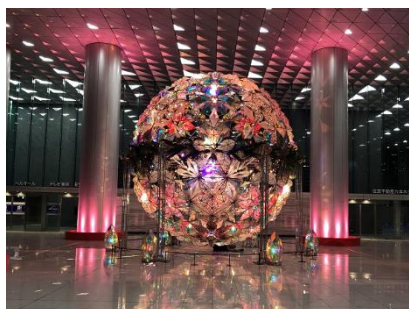

「IZUMI GARDEN さくら祭り 2019」に  
 テレビ東京&BS テレビ東京が今年も参加します！

テレビ東京とBSテレビ東京は、住友不動産が泉ガーデンタワーと六本木グランドタワーで展開している「IZUMI GARDEN さくら祭り 2019」に参加し、4月1日(月)から4月20日(土)の期間、番組大型パネルの展示やSNS投稿でオリジナルカードをプレゼントする「PhotoPR」や、VR(ヴァーチャル・リアリティー)卓球ゲームの無料体験を開催します。住友不動産六本木グランドタワー1階の駅前広場には、テレビ東京アートが製作した「桜玉」が初登場。巨大な桜の球体が、まばゆい光を空間全体に広げ、幻想的な空間を演出します。

<開催概要>

**IZUMI GARDEN さくら祭り 2019**

【主催】住友不動産株式会社

【日時】2019年3月18日(月)～4月20日(土) (終了日は予定)

【場所】東京メトロ南北線六本木一丁目駅直結 泉ガーデン周辺エリア

【桜玉】

<場所>住友不動産六本木グランドタワー1階・駅前広場中央

<日程>3月18日(月)～4月20日(土)

春の芽吹きとともに様々な生物が冬の終わりを祝い、春の喜びを謳歌するような光。生命力の強さを表したような巨大な桜の球体です。日中は柔らかく桜をイメージした光で、夜は幻影を見ているかのような、まばゆい光を空間全体に広がっていきます。

【テレビ東京参加期間】2019年4月1日(月)～4月20日(土)

【世界卓球開幕目前！ VR卓球体験コーナー(参加無料)】

<場所>住友不動産六本木グランドタワー1階・駅前広場